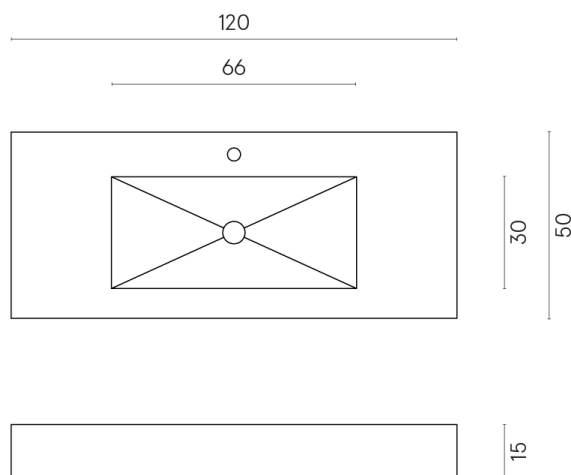

ИЗДЕЛИЕ С ВЫБРАННЫМИ ВАМИ ПАРАМЕТРАМИ.

Артикул: 620810000003

Fly

Раковина 120

Облицовка изделия

Континуум Полар
Натуральный

Цвета и другие эстетические характеристики плитки на иллюстрациях на сайте являются ориентировочными. Перед покупкой всегда смотрите образцы вживую.