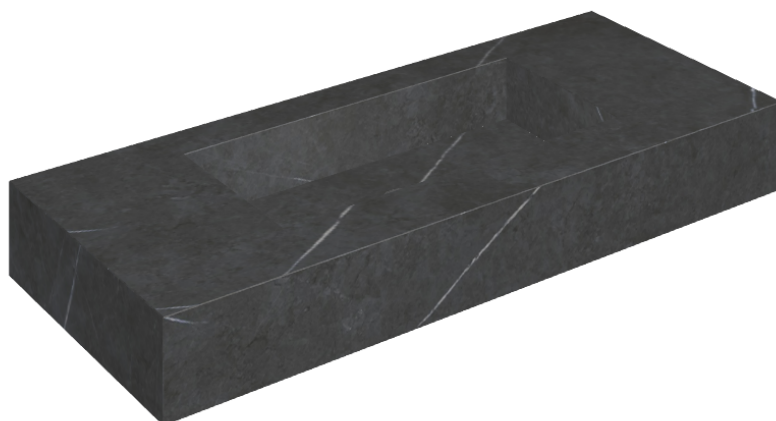

ИЗДЕЛИЕ С ВЫБРАННЫМИ ВАМИ ПАРАМЕТРАМИ.

Артикул: 620810000003

Fly

Раковина 120

Облицовка изделия

Метрополис
Имperiал Блэк
Натуральный

Цвета и другие эстетические характеристики плитки на иллюстрациях на сайте являются ориентировочными. Перед покупкой всегда смотрите образцы вживую.