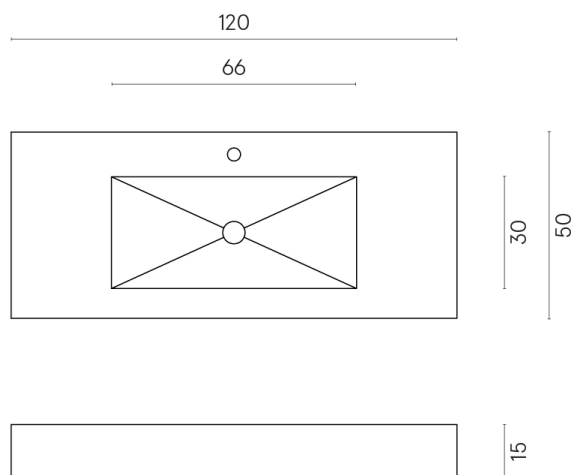

ИЗДЕЛИЕ С ВЫБРАННЫМИ ВАМИ ПАРАМЕТРАМИ.

Артикул: 620810000003

Fly

Раковина 120

Облицовка изделия

Метрополис Гласс
Сэнд Люкс

Цвета и другие эстетические характеристики плитки на иллюстрациях на сайте являются ориентировочными. Перед покупкой всегда смотрите образцы вживую.