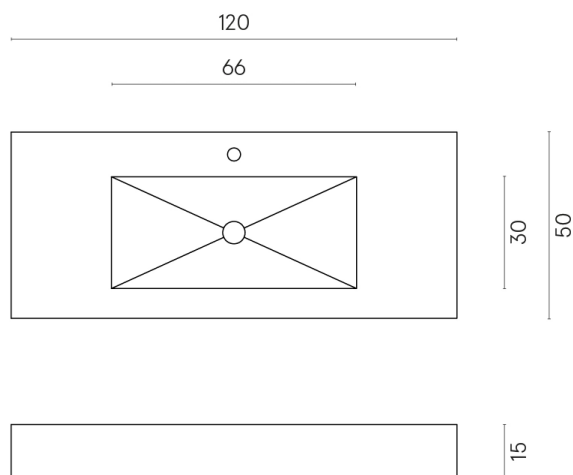

ИЗДЕЛИЕ С ВЫБРАННЫМИ ВАМИ ПАРАМЕТРАМИ.

Артикул: 620810000003

Fly

Раковина 120

Облицовка изделия

Шарм Эдванс Силк
Грэй
Патинированный

Цвета и другие эстетические характеристики плитки на иллюстрациях на сайте являются ориентировочными. Перед покупкой всегда смотрите образцы вживую.