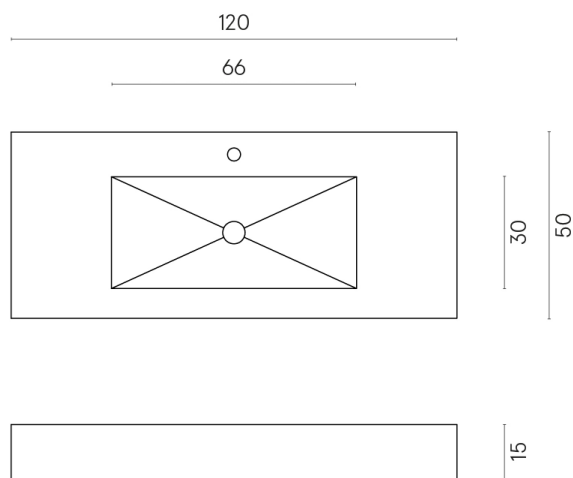

ИЗДЕЛИЕ С ВЫБРАННЫМИ ВАМИ ПАРАМЕТРАМИ.

Артикул: 620810000003

Fly

Раковина 120

Облицовка изделия
Шарм Эдванс Кремо
Деликато
Натуральный

Цвета и другие эстетические характеристики плитки на иллюстрациях на сайте являются ориентировочными. Перед покупкой всегда смотрите образцы вживую.