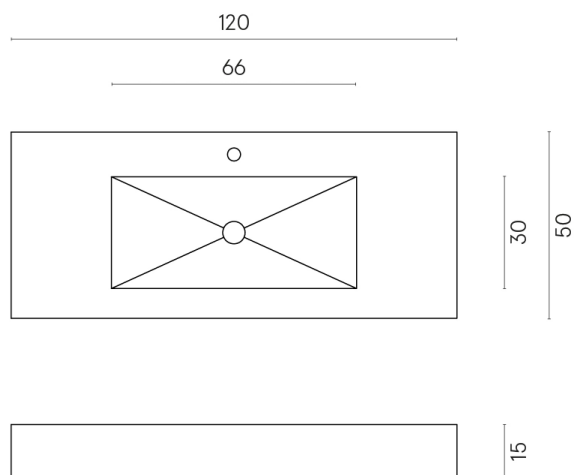

ИЗДЕЛИЕ С ВЫБРАННЫМИ ВАМИ ПАРАМЕТРАМИ.

Артикул: 620810000003

Fly

Раковина 120

Облицовка изделия
Шарм Эдванс Кремо
Деликато
Натуральный

Цвета и другие эстетические характеристики плитки на иллюстрациях на сайте являются ориентировочными. Перед покупкой всегда смотрите образцы вживую.