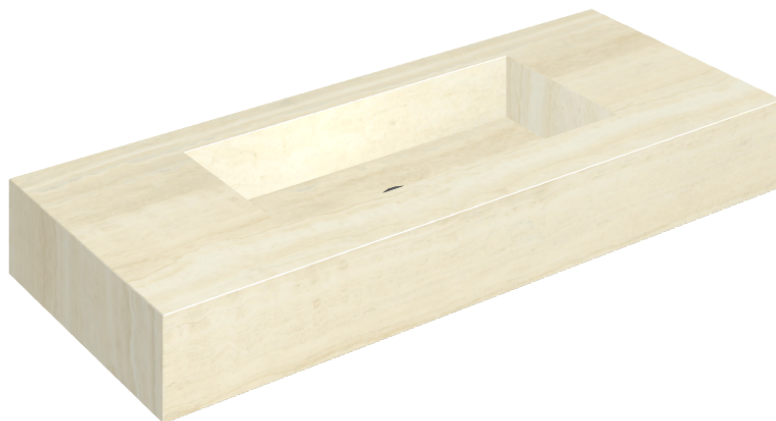

ИЗДЕЛИЕ С ВЫБРАННЫМИ ВАМИ ПАРАМЕТРАМИ.

Артикул: 620810000003

Fly

Раковина 120

Облицовка изделия

Шарм Эдванс
Алабастро Уайт
Натуральный

Цвета и другие эстетические характеристики плитки на иллюстрациях на сайте являются ориентировочными. Перед покупкой всегда смотрите образцы вживую.