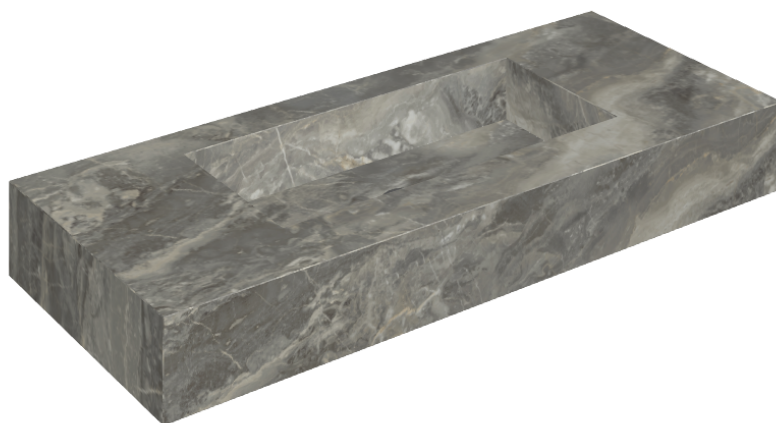

ИЗДЕЛИЕ С ВЫБРАННЫМИ ВАМИ ПАРАМЕТРАМИ.

Артикул: 620810000003

Fly

Раковина 120

Облицовка изделия

Шарм Делюкс
Гриджио Оробико
Натуральный

Цвета и другие эстетические характеристики плитки на иллюстрациях на сайте являются ориентировочными. Перед покупкой всегда смотрите образцы вживую.