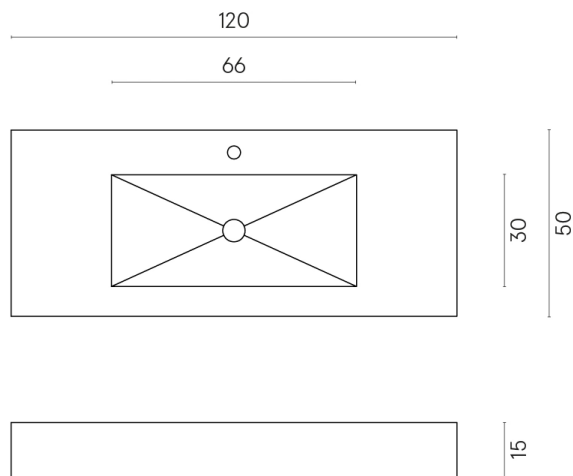

ИЗДЕЛИЕ С ВЫБРАННЫМИ ВАМИ ПАРАМЕТРАМИ.

Артикул: 620810000003

Fly

Раковина 120

Облицовка изделия

Шарм Делюкс
Император Дарк
Натуральный

Цвета и другие эстетические характеристики плитки на иллюстрациях на сайте являются ориентировочными. Перед покупкой всегда смотрите образцы вживую.