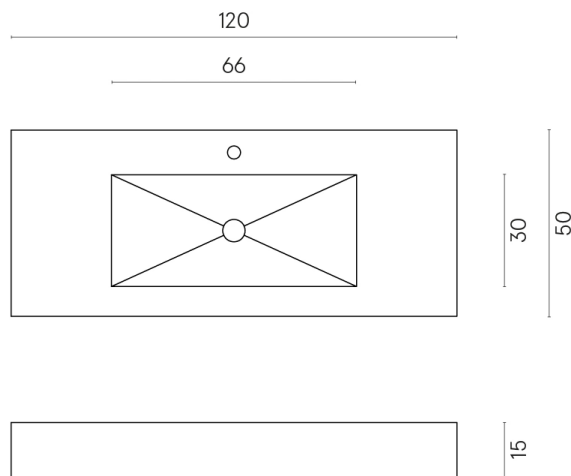

ИЗДЕЛИЕ С ВЫБРАННЫМИ ВАМИ ПАРАМЕТРАМИ.

Артикул: 620810000003

Fly

Раковина 120

Облицовка изделия

Шарм Делюкс
Бьянко
Микеланджело
Натуральный

Цвета и другие эстетические характеристики плитки на иллюстрациях на сайте являются ориентировочными. Перед покупкой всегда смотрите образцы вживую.