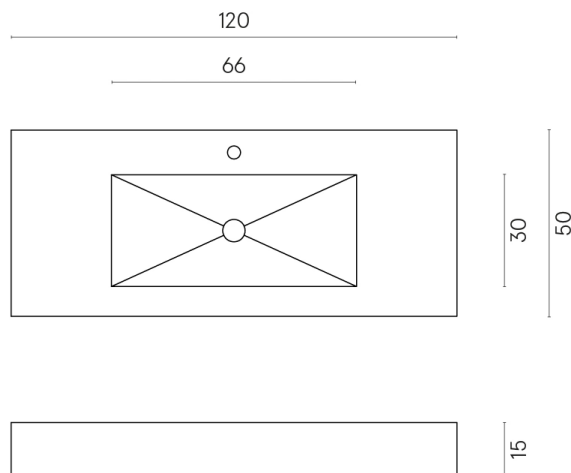

ИЗДЕЛИЕ С ВЫБРАННЫМИ ВАМИ ПАРАМЕТРАМИ.

Артикул: 620810000003

Fly

Раковина 120

Облицовка изделия

Шарм Делюкс
Бьянко
Микеланджело
Натуральный

Цвета и другие эстетические характеристики плитки на иллюстрациях на сайте являются ориентировочными. Перед покупкой всегда смотрите образцы вживую.