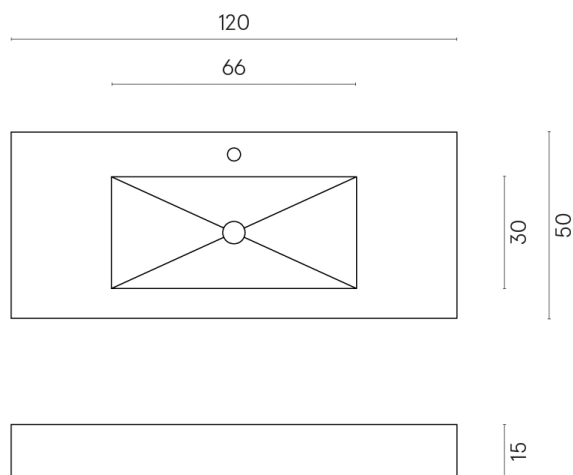

ИЗДЕЛИЕ С ВЫБРАННЫМИ ВАМИ ПАРАМЕТРАМИ.

Артикул: 620810000003

Fly

Раковина 120

Облицовка изделия

Серфейс Сан
Патинированный

Цвета и другие эстетические характеристики плитки на иллюстрациях на сайте являются ориентировочными. Перед покупкой всегда смотрите образцы вживую.