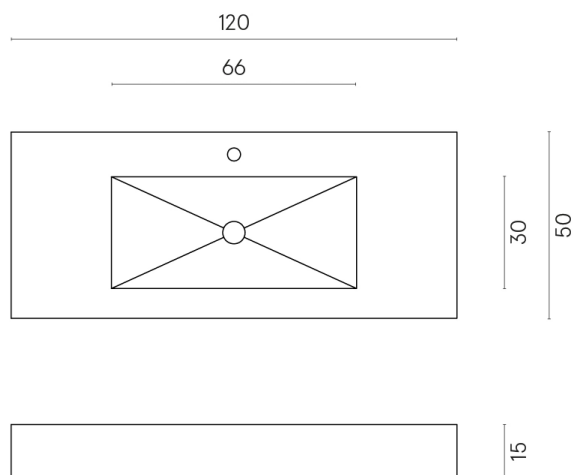

ИЗДЕЛИЕ С ВЫБРАННЫМИ ВАМИ ПАРАМЕТРАМИ.

Артикул: 620810000003

Fly

Раковина 120

Облицовка изделия

Шарм Эво
Имперiale
Натуральный

Цвета и другие эстетические характеристики плитки на иллюстрациях на сайте являются ориентировочными. Перед покупкой всегда смотрите образцы вживую.