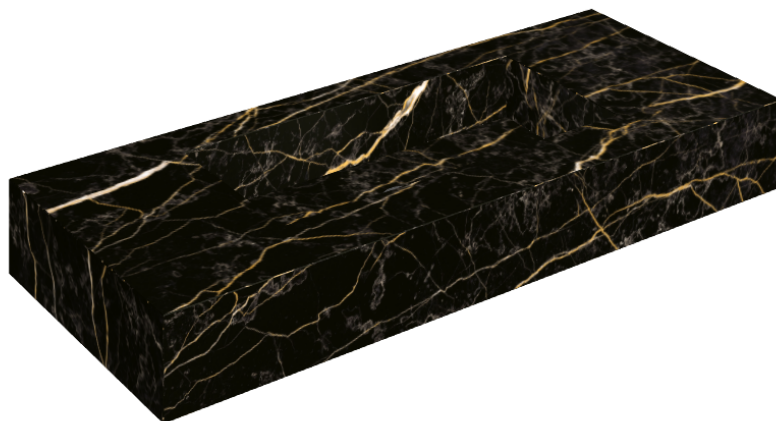

ИЗДЕЛИЕ С ВЫБРАННЫМИ ВАМИ ПАРАМЕТРАМИ.

Артикул: 620810000003

Fly

Раковина 120

Облицовка изделия
Шарм Экстра Лоран
Натуральный

Цвета и другие эстетические характеристики плитки на иллюстрациях на сайте являются ориентировочными. Перед покупкой всегда смотрите образцы вживую.