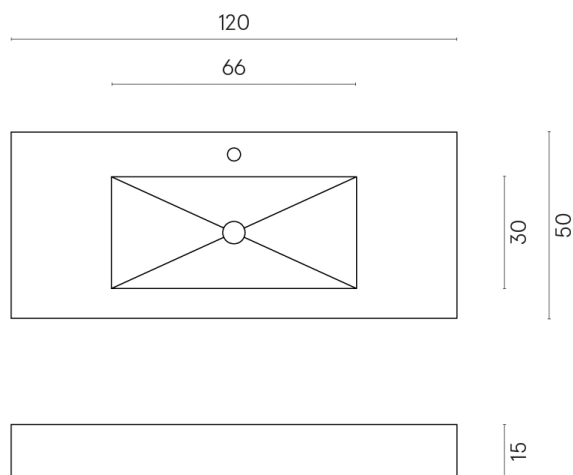

ИЗДЕЛИЕ С ВЫБРАННЫМИ ВАМИ ПАРАМЕТРАМИ.

Артикул: 620810000003

Fly

Раковина 120

Облицовка изделия

Шарм Экстра Лоран
Натуральный

Цвета и другие эстетические характеристики плитки на иллюстрациях на сайте являются ориентировочными. Перед покупкой всегда смотрите образцы вживую.