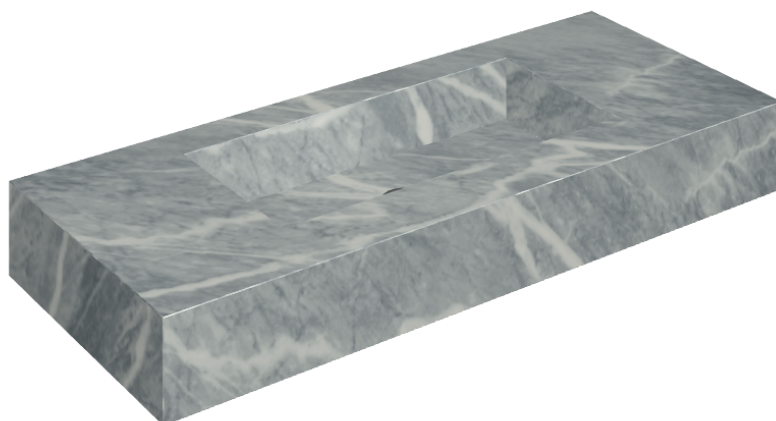

ИЗДЕЛИЕ С ВЫБРАННЫМИ ВАМИ ПАРАМЕТРАМИ.

Артикул: 620810000003

Fly

Раковина 120

Облицовка изделия

Шарм Экстра
Атлантик
Натуральный

Цвета и другие эстетические характеристики плитки на иллюстрациях на сайте являются ориентировочными. Перед покупкой всегда смотрите образцы вживую.