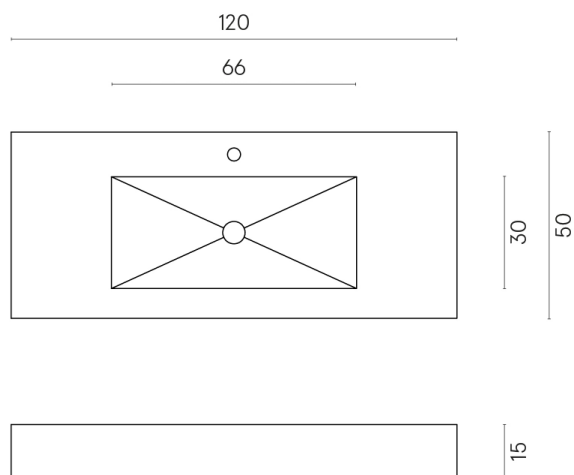

ИЗДЕЛИЕ С ВЫБРАННЫМИ ВАМИ ПАРАМЕТРАМИ.

Артикул: 620810000003

Fly

Раковина 120

Облицовка изделия

Контемпора Пур
Патинированный

Цвета и другие эстетические характеристики плитки на иллюстрациях на сайте являются ориентировочными. Перед покупкой всегда смотрите образцы вживую.