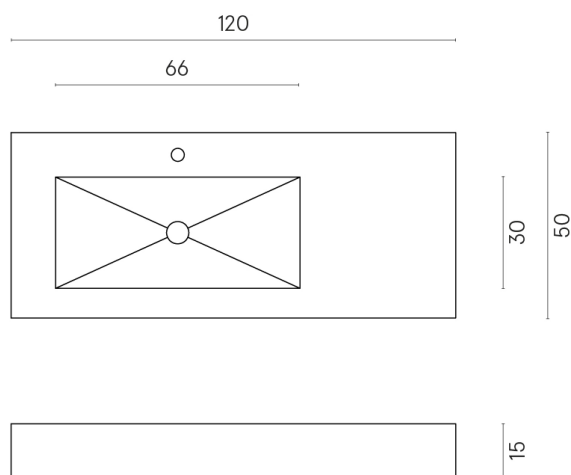

ИЗДЕЛИЕ С ВЫБРАННЫМИ ВАМИ ПАРАМЕТРАМИ.

Артикул: 620810000004

**Fly**

Раковина 120 Левая

Облицовка изделия

Материя Титанио  
Патинированный

Цвета и другие эстетические характеристики плитки на иллюстрациях на сайте являются ориентировочными. Перед покупкой всегда смотрите образцы вживую.