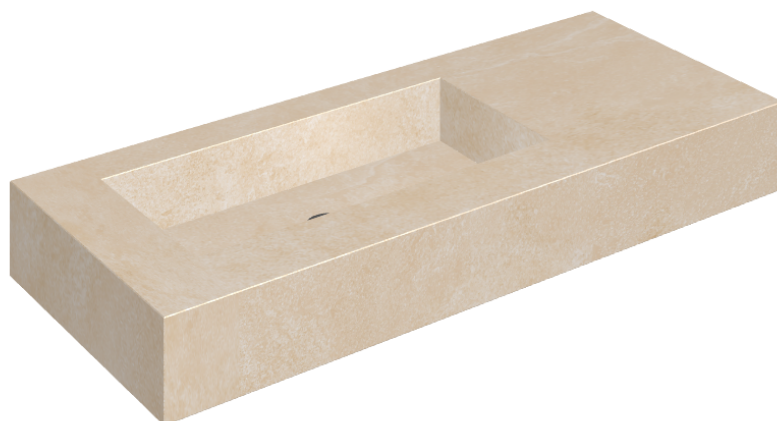

ИЗДЕЛИЕ С ВЫБРАННЫМИ ВАМИ ПАРАМЕТРАМИ.

Артикул: 620810000004

## Раковина 120 Левая

Облицовка изделия

Материя Магнезио  
Патинированный

Цвета и другие эстетические характеристики плитки на иллюстрациях на сайте являются ориентировочными. Перед покупкой всегда смотрите образцы вживую.