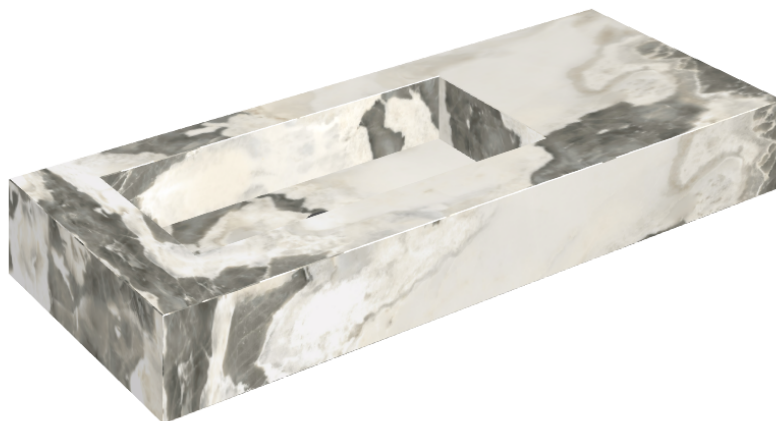

ИЗДЕЛИЕ С ВЫБРАННЫМИ ВАМИ ПАРАМЕТРАМИ.

Артикул: 620810000004

## Раковина 120 Левая

Облицовка изделия

Стелларис Довер  
Лайт Натуральный

Цвета и другие эстетические характеристики плитки на иллюстрациях на сайте являются ориентировочными. Перед покупкой всегда смотрите образцы вживую.