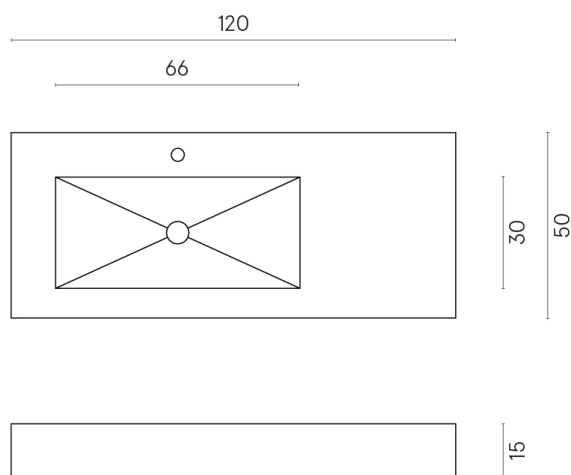

ИЗДЕЛИЕ С ВЫБРАННЫМИ ВАМИ ПАРАМЕТРАМИ.

Артикул: 620810000004

Fly

Раковина 120 Левая

Облицовка изделия

Стелларис Абсолют
Блэк Натуральный

Цвета и другие эстетические характеристики плитки на иллюстрациях на сайте являются ориентировочными. Перед покупкой всегда смотрите образцы вживую.