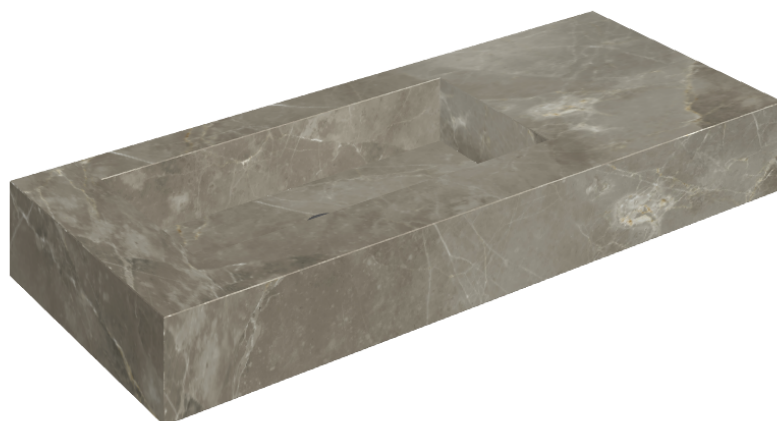

ИЗДЕЛИЕ С ВЫБРАННЫМИ ВАМИ ПАРАМЕТРАМИ.

Артикул: 620810000004

## Раковина 120 Левая

Облицовка изделия  
Стелларис Тусканиа  
Грэй Натуральный

Цвета и другие эстетические характеристики плитки на иллюстрациях на сайте являются ориентировочными. Перед покупкой всегда смотрите образцы вживую.