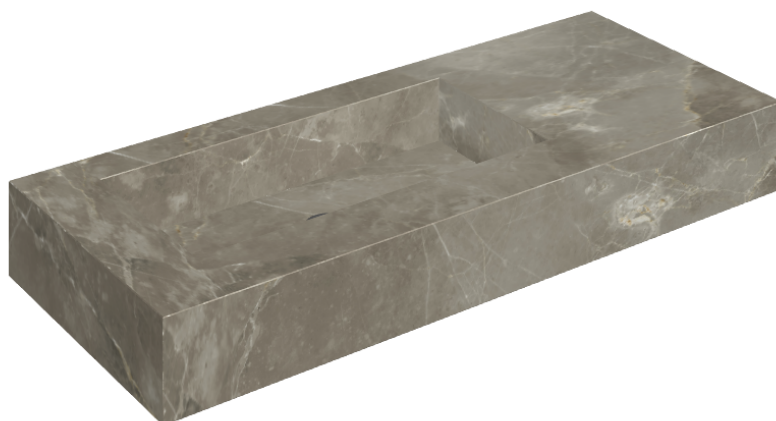

ИЗДЕЛИЕ С ВЫБРАННЫМИ ВАМИ ПАРАМЕТРАМИ.

Артикул: 620810000004

Fly

Раковина 120 Левая

Облицовка изделия

Стелларис Тусканиа
Грэй Натуральный

Цвета и другие эстетические характеристики плитки на иллюстрациях на сайте являются ориентировочными. Перед покупкой всегда смотрите образцы вживую.