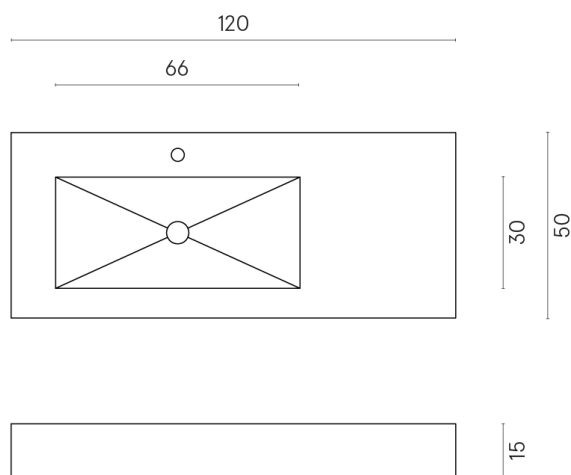

ИЗДЕЛИЕ С ВЫБРАННЫМИ ВАМИ ПАРАМЕТРАМИ.

Артикул: 620810000004

Fly

Раковина 120 Левая

Облицовка изделия

Стелларис Каррара
Айвори Натуральный

Цвета и другие эстетические характеристики плитки на иллюстрациях на сайте являются ориентировочными. Перед покупкой всегда смотрите образцы вживую.