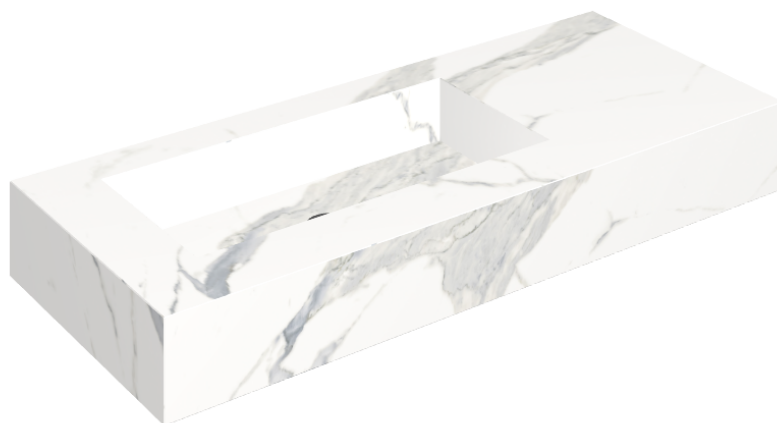

ИЗДЕЛИЕ С ВЫБРАННЫМИ ВАМИ ПАРАМЕТРАМИ.

Артикул: 620810000004

Fly

Раковина 120 Левая

Облицовка изделия

Стелларис
Статуарио Уайт
Натуральный

Цвета и другие эстетические характеристики плитки на иллюстрациях на сайте являются ориентировочными. Перед покупкой всегда смотрите образцы вживую.