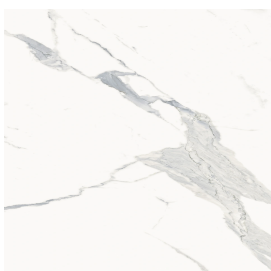

ИЗДЕЛИЕ С ВЫБРАННЫМИ ВАМИ ПАРАМЕТРАМИ.

Артикул: 620810000004

Fly

Раковина 120 Левая

Облицовка изделия

Стелларис
Статуарио Уайт
Натуральный

Цвета и другие эстетические характеристики плитки на иллюстрациях на сайте являются ориентировочными. Перед покупкой всегда смотрите образцы вживую.