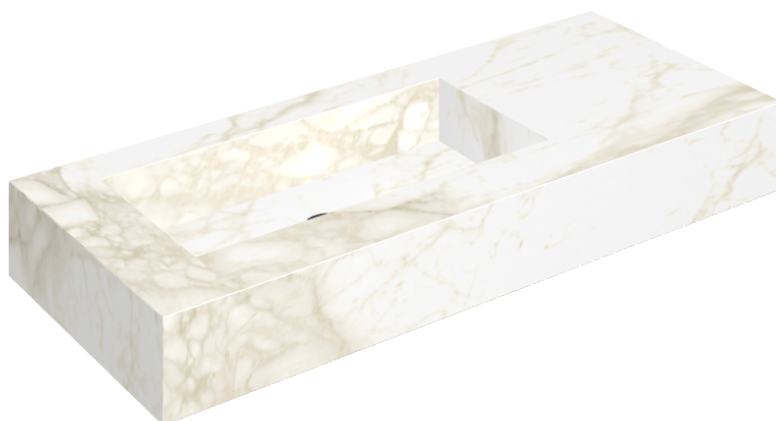

ИЗДЕЛИЕ С ВЫБРАННЫМИ ВАМИ ПАРАМЕТРАМИ.

Артикул: 620810000004

Fly

Раковина 120 Левая

Облицовка изделия

Этернум Каррара
Люкс

Цвета и другие эстетические характеристики плитки на иллюстрациях на сайте являются ориентировочными. Перед покупкой всегда смотрите образцы вживую.