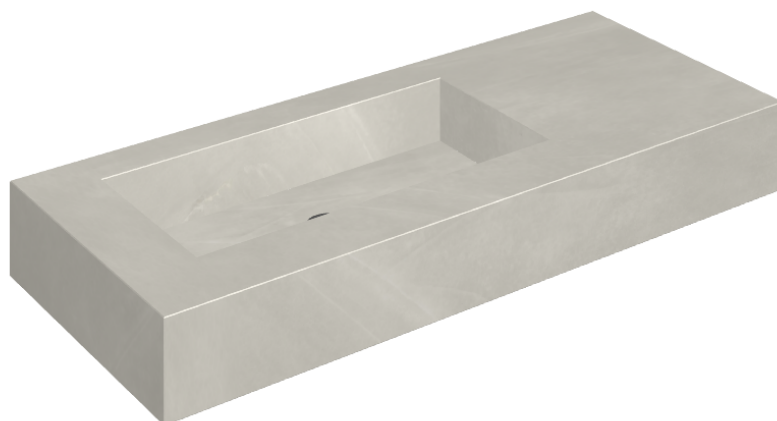

ИЗДЕЛИЕ С ВЫБРАННЫМИ ВАМИ ПАРАМЕТРАМИ.

Артикул: 620810000004

Fly

Раковина 120 Левая

Облицовка изделия

Континуум Сильвер
Натуральный

Цвета и другие эстетические характеристики плитки на иллюстрациях на сайте являются ориентировочными. Перед покупкой всегда смотрите образцы вживую.