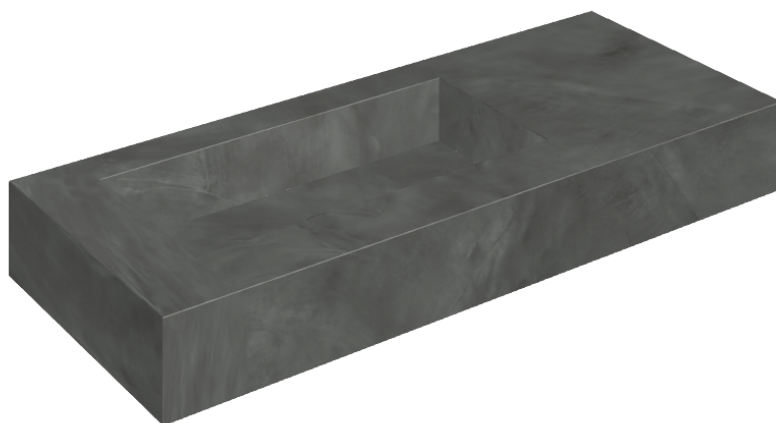

ИЗДЕЛИЕ С ВЫБРАННЫМИ ВАМИ ПАРАМЕТРАМИ.

Артикул: 620810000004

Fly

Раковина 120 Левая

Облицовка изделия

Континуум Петрол
Натуральный

Цвета и другие эстетические характеристики плитки на иллюстрациях на сайте являются ориентировочными. Перед покупкой всегда смотрите образцы вживую.