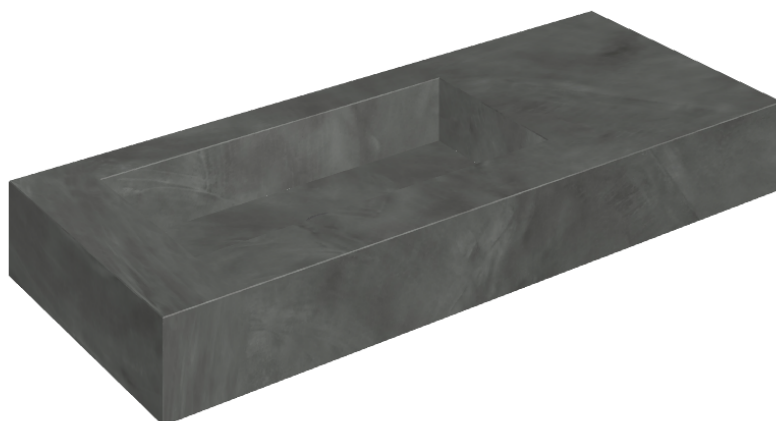

ИЗДЕЛИЕ С ВЫБРАННЫМИ ВАМИ ПАРАМЕТРАМИ.

Артикул: 620810000004

## Раковина 120 Левая

Облицовка изделия

Континуум Петрол  
Натуральный

Цвета и другие эстетические характеристики плитки на иллюстрациях на сайте являются ориентировочными. Перед покупкой всегда смотрите образцы вживую.