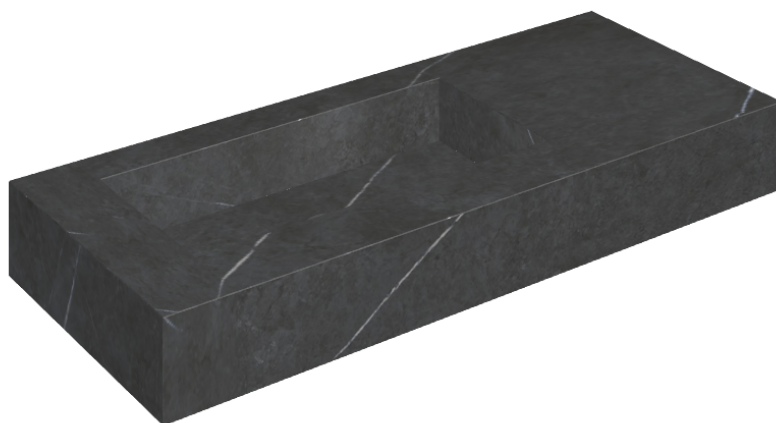

ИЗДЕЛИЕ С ВЫБРАННЫМИ ВАМИ ПАРАМЕТРАМИ.

Артикул: 620810000004

Fly

Раковина 120 Левая

Облицовка изделия

Метрополис
Имperiал Блэк
Натуральный

Цвета и другие эстетические характеристики плитки на иллюстрациях на сайте являются ориентировочными. Перед покупкой всегда смотрите образцы вживую.