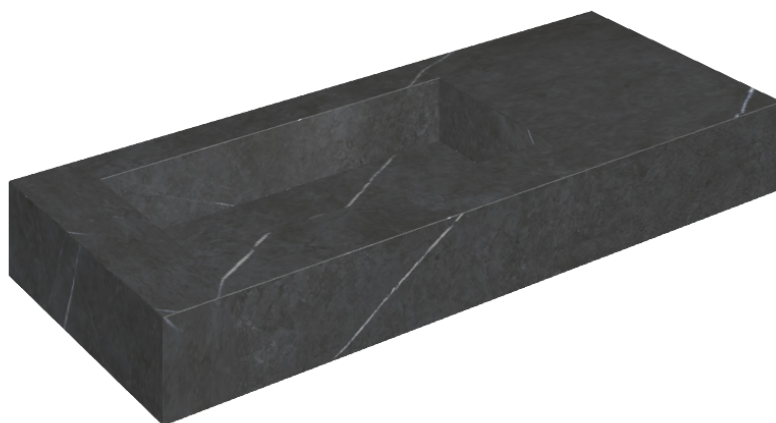

ИЗДЕЛИЕ С ВЫБРАННЫМИ ВАМИ ПАРАМЕТРАМИ.

Артикул: 620810000004

## Раковина 120 Левая

Облицовка изделия

Метрополис  
Имperiал Блэк  
Натуральный

Цвета и другие эстетические характеристики плитки на иллюстрациях на сайте являются ориентировочными. Перед покупкой всегда смотрите образцы вживую.