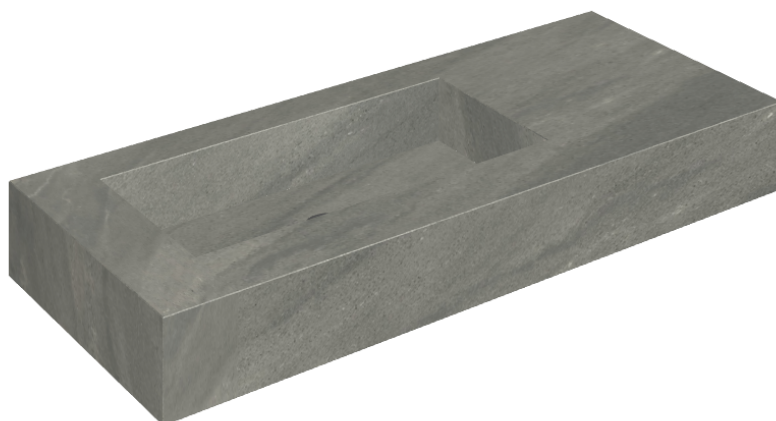

ИЗДЕЛИЕ С ВЫБРАННЫМИ ВАМИ ПАРАМЕТРАМИ.

Артикул: 620810000004

## Раковина 120 Левая

Облицовка изделия

Метрополис Графит  
Дарк Натуральный

Цвета и другие эстетические характеристики плитки на иллюстрациях на сайте являются ориентировочными. Перед покупкой всегда смотрите образцы вживую.