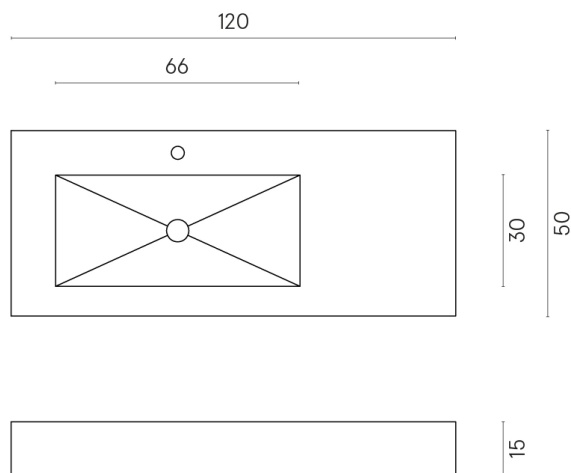

ИЗДЕЛИЕ С ВЫБРАННЫМИ ВАМИ ПАРАМЕТРАМИ.

Артикул: 620810000004

Fly

Раковина 120 Левая

Облицовка изделия

Метрополис Роял
Айвори Натуральный

Цвета и другие эстетические характеристики плитки на иллюстрациях на сайте являются ориентировочными. Перед покупкой всегда смотрите образцы вживую.