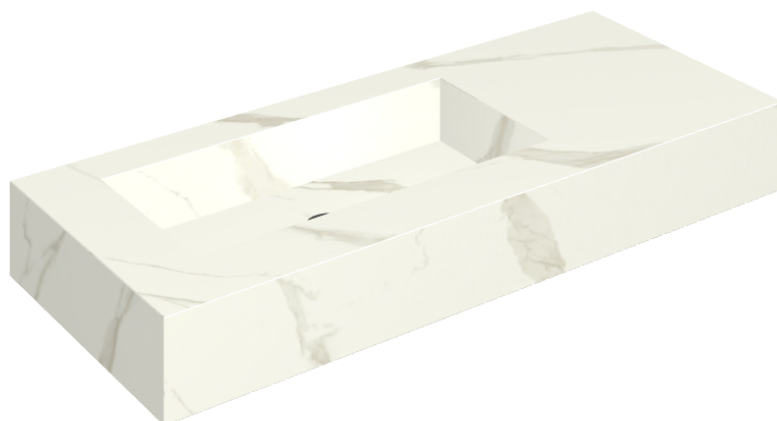

ИЗДЕЛИЕ С ВЫБРАННЫМИ ВАМИ ПАРАМЕТРАМИ.

Артикул: 620810000004

## Раковина 120 Левая

Облицовка изделия

Метрополис  
Калакатта Голд  
Натуральный

Цвета и другие эстетические характеристики плитки на иллюстрациях на сайте являются ориентировочными. Перед покупкой всегда смотрите образцы вживую.