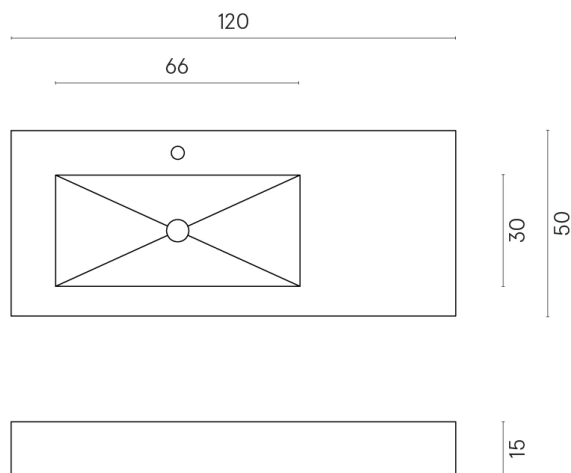

ИЗДЕЛИЕ С ВЫБРАННЫМИ ВАМИ ПАРАМЕТРАМИ.

Артикул: 620810000004

Fly

Раковина 120 Левая

Облицовка изделия

Шарм Делюкс
Бьянко
Микеланджело
Натуральный

Цвета и другие эстетические характеристики плитки на иллюстрациях на сайте являются ориентировочными. Перед покупкой всегда смотрите образцы вживую.