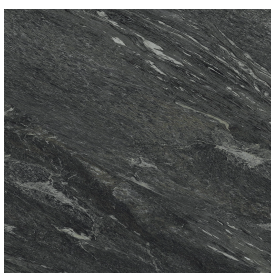

## Раковина 120 Левая

Облицовка изделия

Скайфолл Неро  
Смеральдо  
Натуральный

Цвета и другие эстетические характеристики плитки на иллюстрациях на сайте являются ориентировочными. Перед покупкой всегда смотрите образцы вживую.