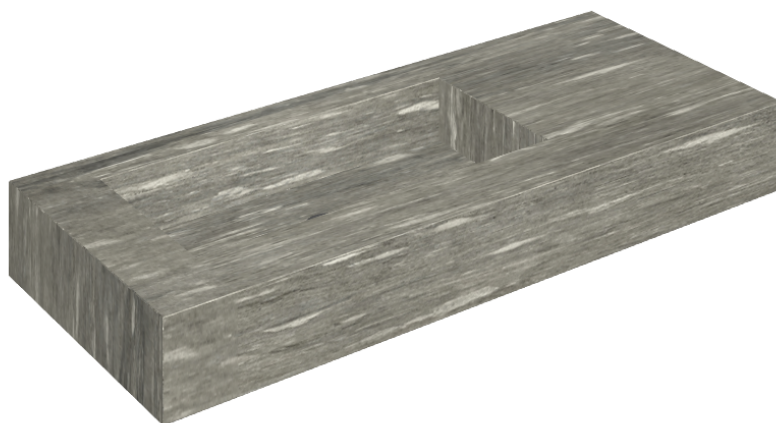

ИЗДЕЛИЕ С ВЫБРАННЫМИ ВАМИ ПАРАМЕТРАМИ.

Артикул: 620810000004

Fly

Раковина 120 Левая

Облицовка изделия

Скайфолл Гриджио
Альпино
Натуральный

Цвета и другие эстетические характеристики плитки на иллюстрациях на сайте являются ориентировочными. Перед покупкой всегда смотрите образцы вживую.