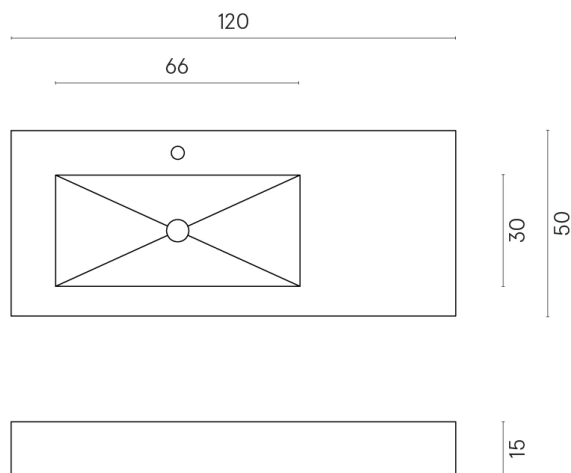

ИЗДЕЛИЕ С ВЫБРАННЫМИ ВАМИ ПАРАМЕТРАМИ.

Артикул: 620810000004

Fly

Раковина 120 Левая

Облицовка изделия

Шарм Эво Оникс
Люкс

Цвета и другие эстетические характеристики плитки на иллюстрациях на сайте являются ориентировочными. Перед покупкой всегда смотрите образцы вживую.