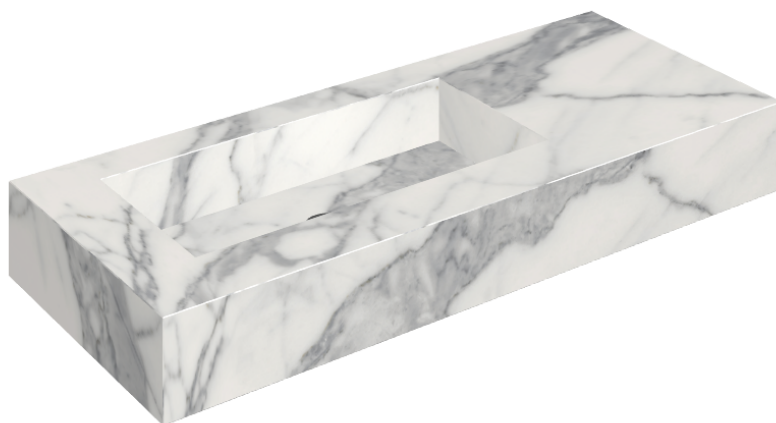

ИЗДЕЛИЕ С ВЫБРАННЫМИ ВАМИ ПАРАМЕТРАМИ.

Артикул: 620810000004

## Раковина 120 Левая

Облицовка изделия  
Шарм Эво Статуарио  
Натуральный

Цвета и другие эстетические характеристики плитки на иллюстрациях на сайте являются ориентировочными. Перед покупкой всегда смотрите образцы вживую.