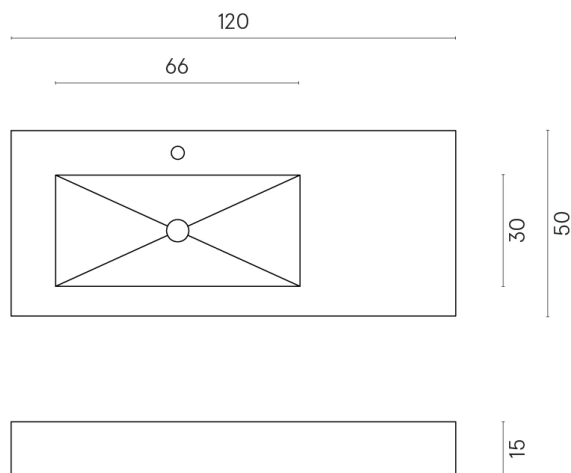

ИЗДЕЛИЕ С ВЫБРАННЫМИ ВАМИ ПАРАМЕТРАМИ.

Артикул: 620810000004

Fly

Раковина 120 Левая

Облицовка изделия

Серфейс Кортен
Натуральный

Цвета и другие эстетические характеристики плитки на иллюстрациях на сайте являются ориентировочными. Перед покупкой всегда смотрите образцы вживую.