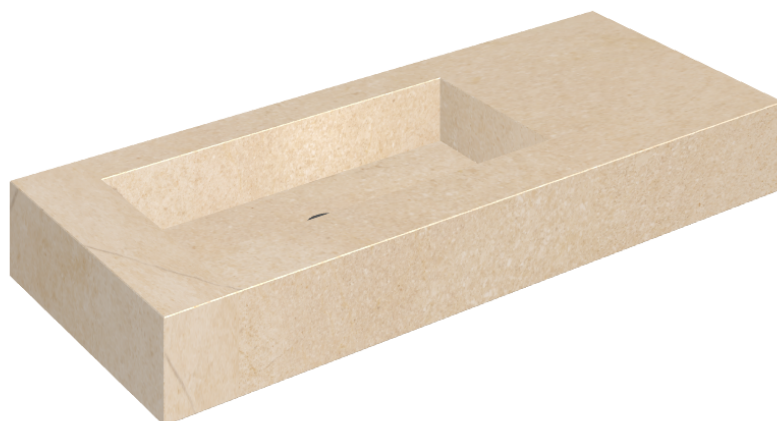

ИЗДЕЛИЕ С ВЫБРАННЫМИ ВАМИ ПАРАМЕТРАМИ.

Артикул: 620810000004

**Fly**

Раковина 120 Левая

Облицовка изделия

Контемпора Флэйр  
Патинированный

Цвета и другие эстетические характеристики плитки на иллюстрациях на сайте являются ориентировочными. Перед покупкой всегда смотрите образцы вживую.