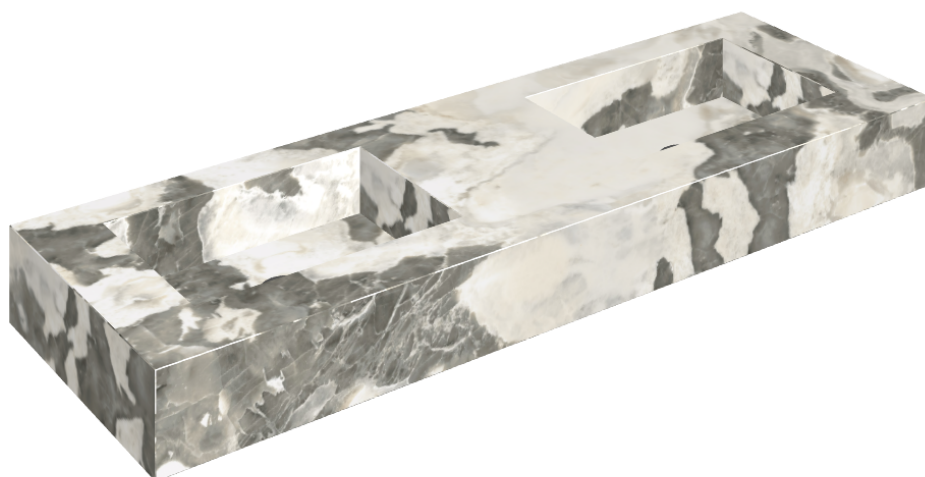

ИЗДЕЛИЕ С ВЫБРАННЫМИ ВАМИ ПАРАМЕТРАМИ.

Артикул: 620810000005

Fly

Двойная Раковина 150

Облицовка изделия

Стелларис Довер
Лайт Натуральный

Цвета и другие эстетические характеристики плитки на иллюстрациях на сайте являются ориентировочными. Перед покупкой всегда смотрите образцы вживую.