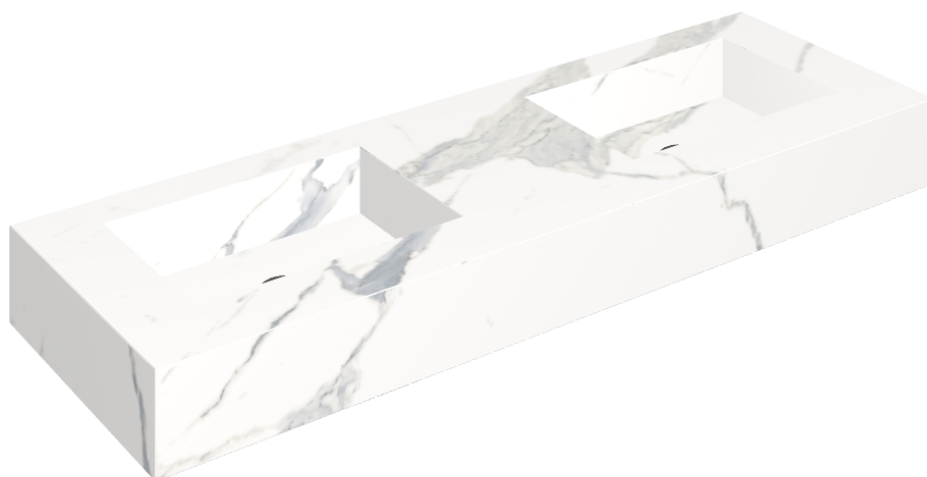

ИЗДЕЛИЕ С ВЫБРАННЫМИ ВАМИ ПАРАМЕТРАМИ.

Артикул: 620810000005

## Двойная Раковина 150

Облицовка изделия

Стелларис  
Статуарио Уайт  
Натуральный

Цвета и другие эстетические характеристики плитки на иллюстрациях на сайте являются ориентировочными. Перед покупкой всегда смотрите образцы вживую.