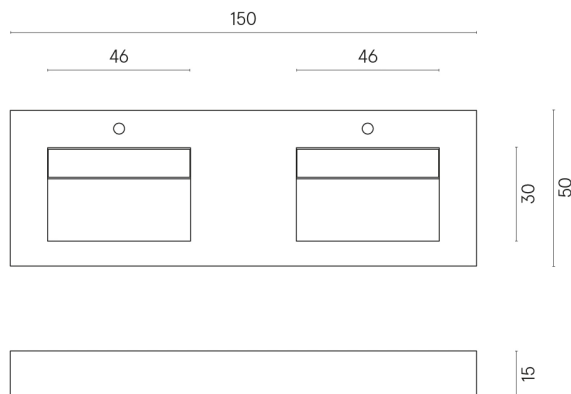

ИЗДЕЛИЕ С ВЫБРАННЫМИ ВАМИ ПАРАМЕТРАМИ.

Артикул: 620810000005

Fly

Двойная Раковина 150

Облицовка изделия

Стелларис
Статуарио Уайт
Натуральный

Цвета и другие эстетические характеристики плитки на иллюстрациях на сайте являются ориентировочными. Перед покупкой всегда смотрите образцы вживую.