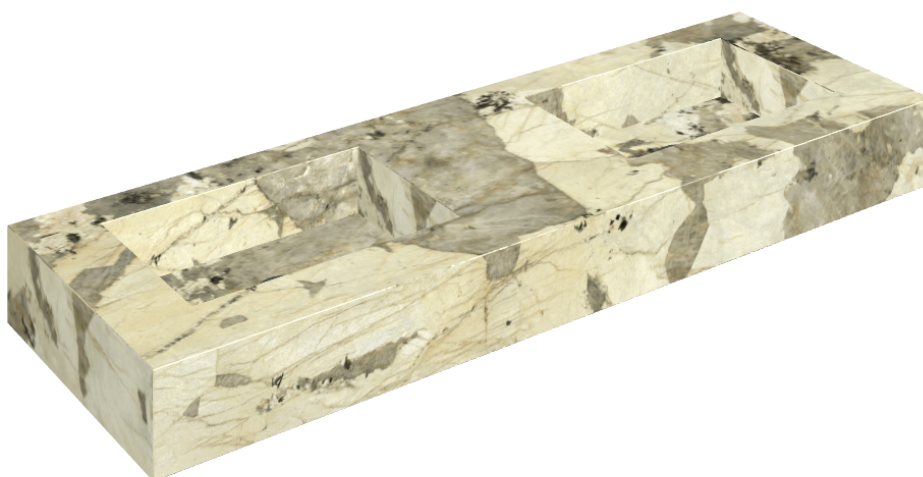

ИЗДЕЛИЕ С ВЫБРАННЫМИ ВАМИ ПАРАМЕТРАМИ.

Артикул: 620810000005

Fly

Двойная Раковина 150

Облицовка изделия

Этернум Волкано
Натуральный

Цвета и другие эстетические характеристики плитки на иллюстрациях на сайте являются ориентировочными. Перед покупкой всегда смотрите образцы вживую.