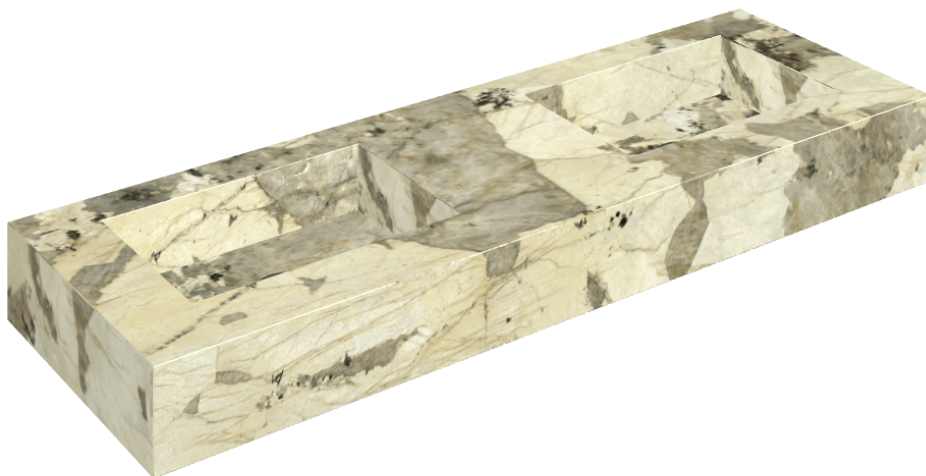

ИЗДЕЛИЕ С ВЫБРАННЫМИ ВАМИ ПАРАМЕТРАМИ.

Артикул: 620810000005

Fly

Двойная Раковина 150

Облицовка изделия

Этернум Волкано
Натуральный

Цвета и другие эстетические характеристики плитки на иллюстрациях на сайте являются ориентировочными. Перед покупкой всегда смотрите образцы вживую.