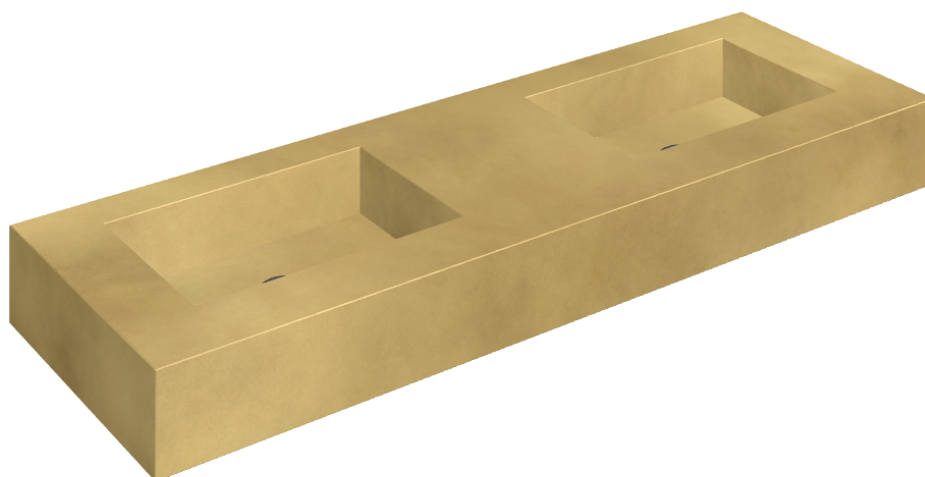

ИЗДЕЛИЕ С ВЫБРАННЫМИ ВАМИ ПАРАМЕТРАМИ.

Артикул: 620810000005

## Двойная Раковина 150

Облицовка изделия

Континуум Брасс  
Голд Шлифованный

Цвета и другие эстетические характеристики плитки на иллюстрациях на сайте являются ориентировочными. Перед покупкой всегда смотрите образцы вживую.