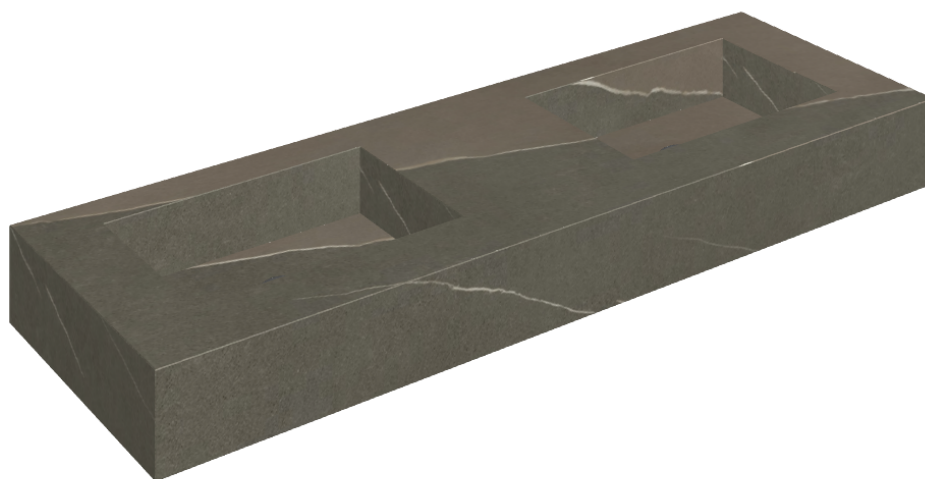

ИЗДЕЛИЕ С ВЫБРАННЫМИ ВАМИ ПАРАМЕТРАМИ.

Артикул: 620810000005

Fly

Двойная Раковина 150

Облицовка изделия

Метрополис
Аркадия Браун
Натуральный

Цвета и другие эстетические характеристики плитки на иллюстрациях на сайте являются ориентировочными. Перед покупкой всегда смотрите образцы вживую.