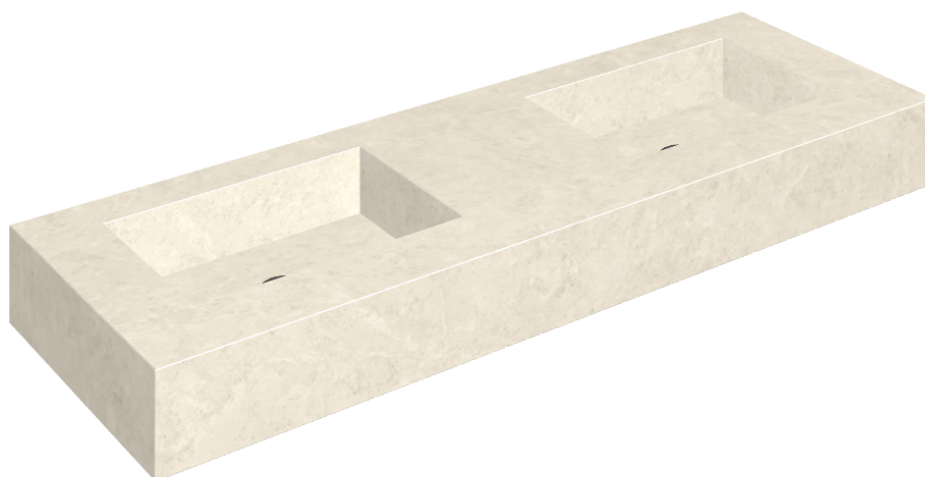

ИЗДЕЛИЕ С ВЫБРАННЫМИ ВАМИ ПАРАМЕТРАМИ.

Артикул: 620810000005

## Двойная Раковина 150

Облицовка изделия  
Метрополис Роял  
Айвори Натуральный

Цвета и другие эстетические характеристики плитки на иллюстрациях на сайте являются ориентировочными. Перед покупкой всегда смотрите образцы вживую.