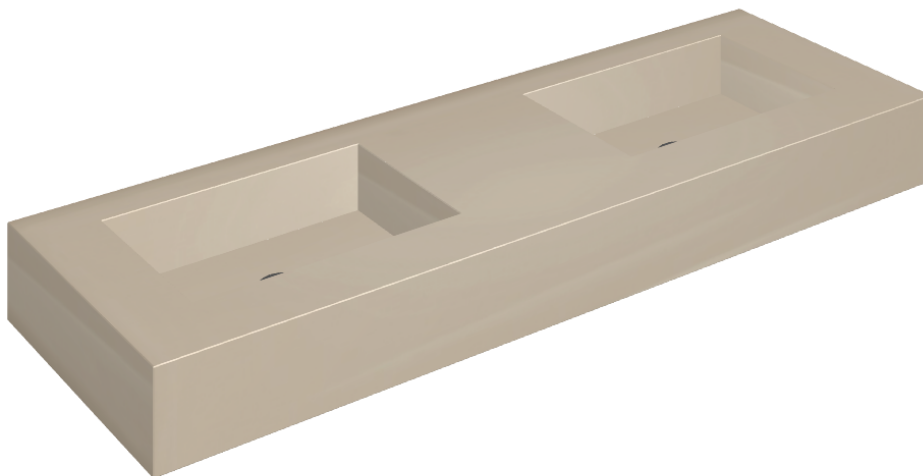

ИЗДЕЛИЕ С ВЫБРАННЫМИ ВАМИ ПАРАМЕТРАМИ.

Артикул: 620810000005

Fly

Двойная Раковина 150

Облицовка изделия

Метрополис Гласс
Паудер Люкс

Цвета и другие эстетические характеристики плитки на иллюстрациях на сайте являются ориентировочными. Перед покупкой всегда смотрите образцы вживую.