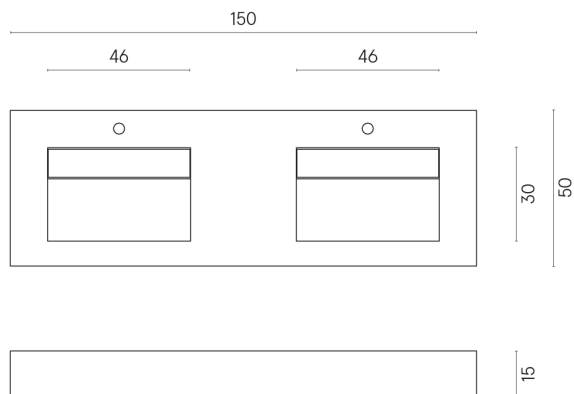

ИЗДЕЛИЕ С ВЫБРАННЫМИ ВАМИ ПАРАМЕТРАМИ.

Артикул: 620810000005

Fly

Двойная Раковина 150

Облицовка изделия

Шарм Эдванс
Палиссандро Дарк
Люкс

Цвета и другие эстетические характеристики плитки на иллюстрациях на сайте являются ориентировочными. Перед покупкой всегда смотрите образцы вживую.