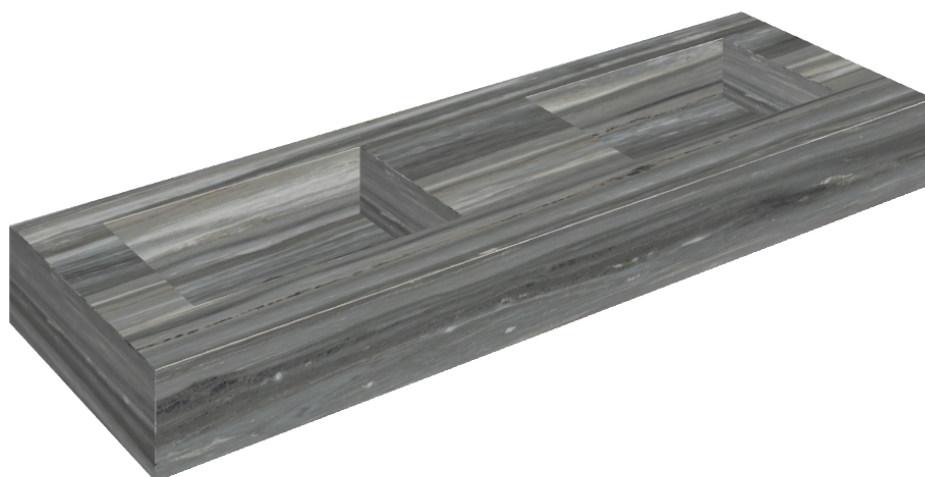

ИЗДЕЛИЕ С ВЫБРАННЫМИ ВАМИ ПАРАМЕТРАМИ.

Артикул: 620810000005

Fly

Двойная Раковина 150

Облицовка изделия

Шарм Эдванс
Палиссандро Дарк
Люкс

Цвета и другие эстетические характеристики плитки на иллюстрациях на сайте являются ориентировочными. Перед покупкой всегда смотрите образцы вживую.