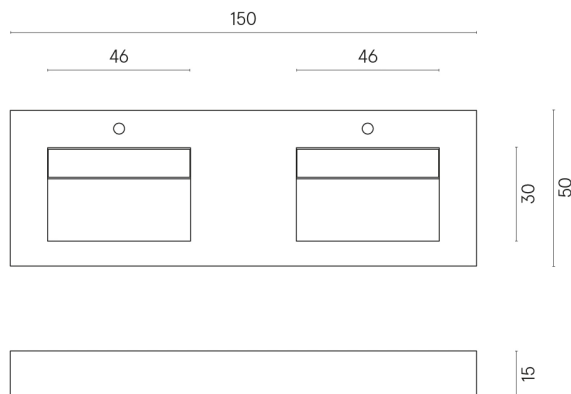

ИЗДЕЛИЕ С ВЫБРАННЫМИ ВАМИ ПАРАМЕТРАМИ.

Артикул: 620810000005

Fly

Двойная Раковина 150

Облицовка изделия

Шарм Эдванс
Алабастро Уайт
Натуральный

Цвета и другие эстетические характеристики плитки на иллюстрациях на сайте являются ориентировочными. Перед покупкой всегда смотрите образцы вживую.