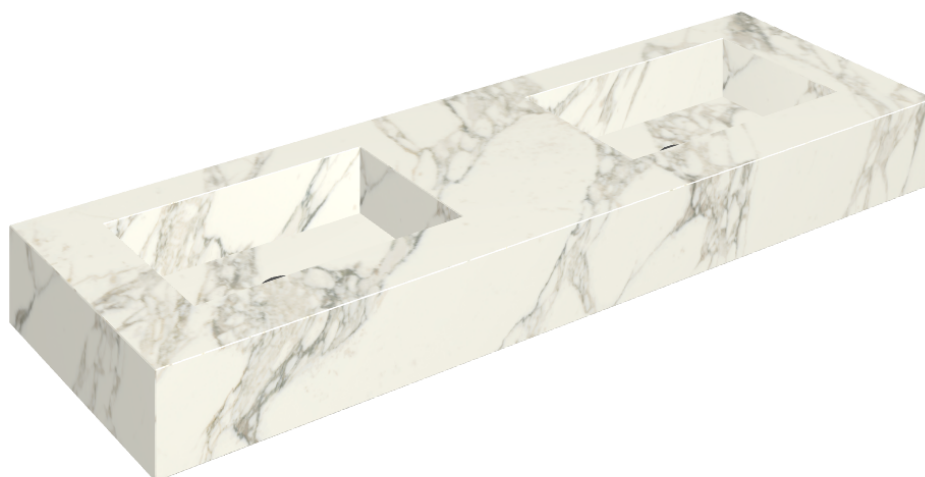

ИЗДЕЛИЕ С ВЫБРАННЫМИ ВАМИ ПАРАМЕТРАМИ.

Артикул: 620810000005

## Двойная Раковина 150

Облицовка изделия

Шарм Делюкс  
Арабескато Уайт  
Натуральный

Цвета и другие эстетические характеристики плитки на иллюстрациях на сайте являются ориентировочными. Перед покупкой всегда смотрите образцы вживую.