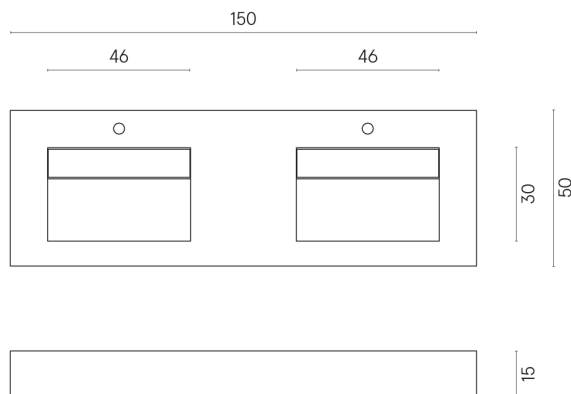

ИЗДЕЛИЕ С ВЫБРАННЫМИ ВАМИ ПАРАМЕТРАМИ.

Артикул: 620810000005

Fly

Двойная Раковина 150

Облицовка изделия

Скайфолл Неро
Смеральдо
Натуральный

Цвета и другие эстетические характеристики плитки на иллюстрациях на сайте являются ориентировочными. Перед покупкой всегда смотрите образцы вживую.