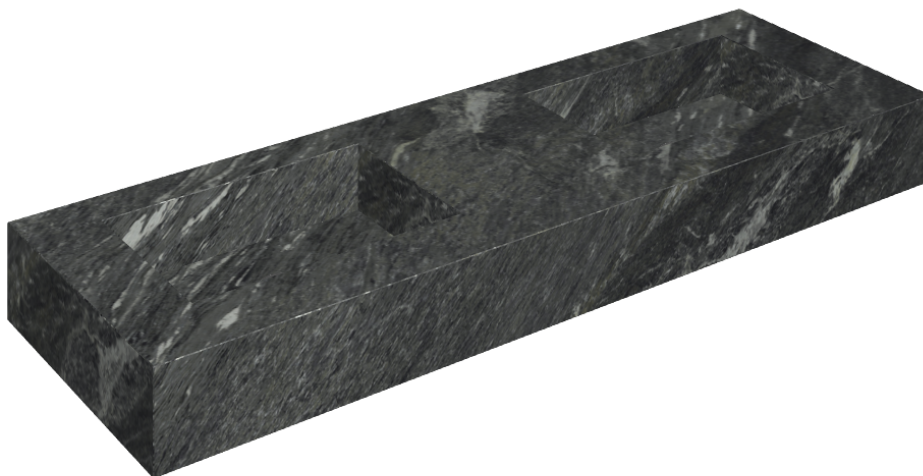

ИЗДЕЛИЕ С ВЫБРАННЫМИ ВАМИ ПАРАМЕТРАМИ.

Артикул: 620810000005

## Двойная Раковина 150

Облицовка изделия

Скайфолл Неро  
Смеральдо  
Натуральный

Цвета и другие эстетические характеристики плитки на иллюстрациях на сайте являются ориентировочными. Перед покупкой всегда смотрите образцы вживую.