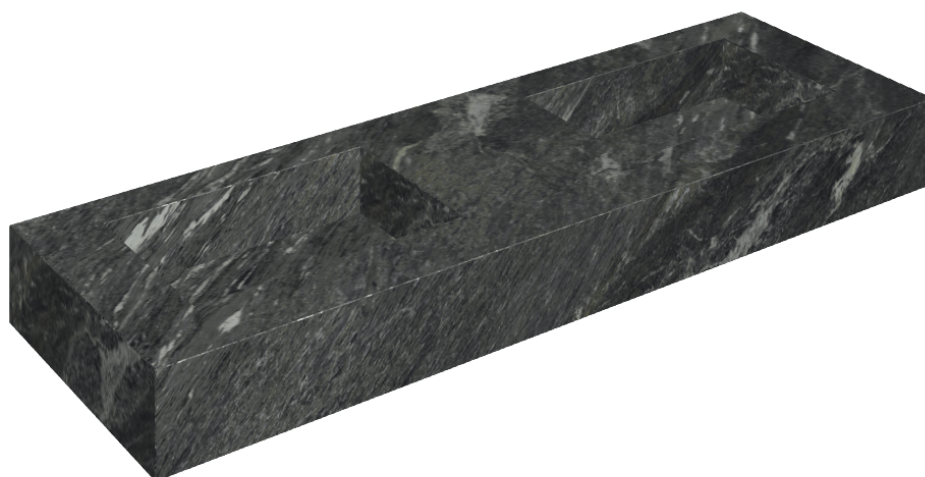

ИЗДЕЛИЕ С ВЫБРАННЫМИ ВАМИ ПАРАМЕТРАМИ.

Артикул: 620810000005

## Двойная Раковина 150

Облицовка изделия

Скайфолл Неро  
Смеральдо  
Натуральный

Цвета и другие эстетические характеристики плитки на иллюстрациях на сайте являются ориентировочными. Перед покупкой всегда смотрите образцы вживую.