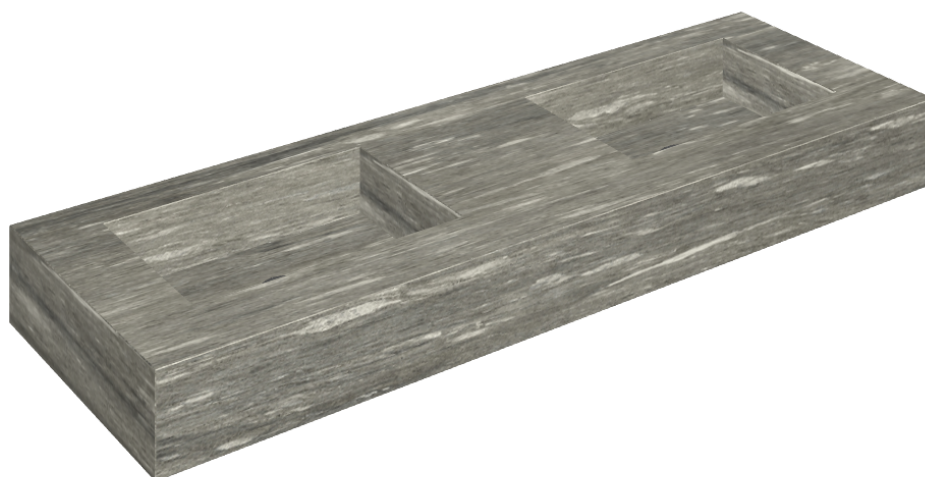

ИЗДЕЛИЕ С ВЫБРАННЫМИ ВАМИ ПАРАМЕТРАМИ.

Артикул: 620810000005

Fly

Двойная Раковина 150

Облицовка изделия
Скайфолл Гриджио
Альпино
Натуральный

Цвета и другие эстетические характеристики плитки на иллюстрациях на сайте являются ориентировочными. Перед покупкой всегда смотрите образцы вживую.