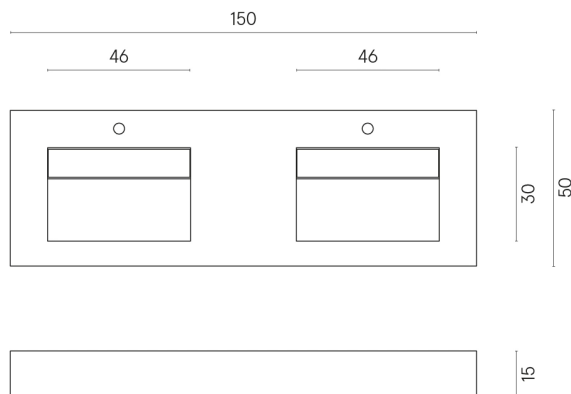

ИЗДЕЛИЕ С ВЫБРАННЫМИ ВАМИ ПАРАМЕТРАМИ.

Артикул: 620810000005

Fly

Двойная Раковина 150

Облицовка изделия
Шарм Экстра
Силвер Натуральный

Цвета и другие эстетические характеристики плитки на иллюстрациях на сайте являются ориентировочными. Перед покупкой всегда смотрите образцы вживую.