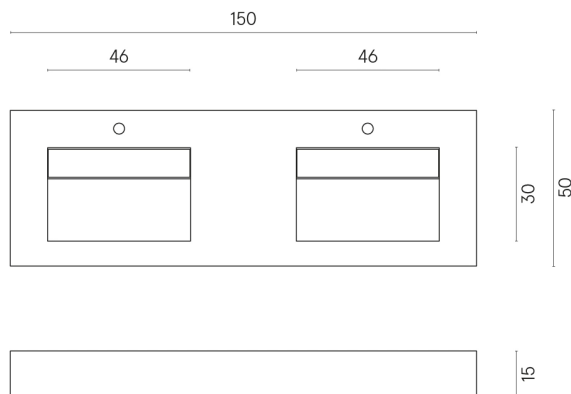

ИЗДЕЛИЕ С ВЫБРАННЫМИ ВАМИ ПАРАМЕТРАМИ.

Артикул: 620810000005

Fly

Двойная Раковина 150

Облицовка изделия
Контемпора Карбон
Натуральный

Цвета и другие эстетические характеристики плитки на иллюстрациях на сайте являются ориентировочными. Перед покупкой всегда смотрите образцы вживую.