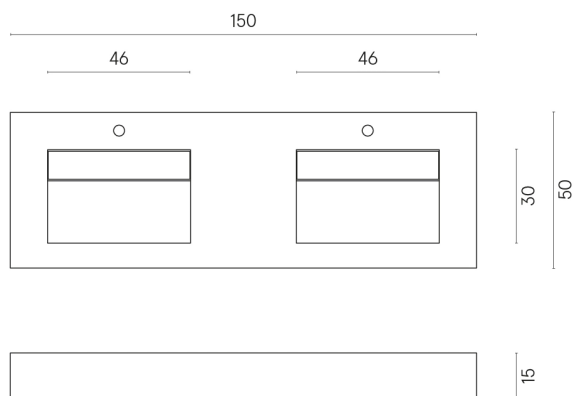

ИЗДЕЛИЕ С ВЫБРАННЫМИ ВАМИ ПАРАМЕТРАМИ.

Артикул: 620810000005

Fly

Двойная Раковина 150

Облицовка изделия

Шарм Эво
Импераале
Натуральный

Цвета и другие эстетические характеристики плитки на иллюстрациях на сайте являются ориентировочными. Перед покупкой всегда смотрите образцы вживую.